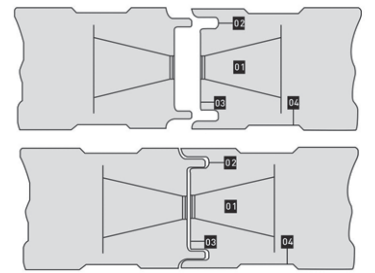

GEÇME DETAYI