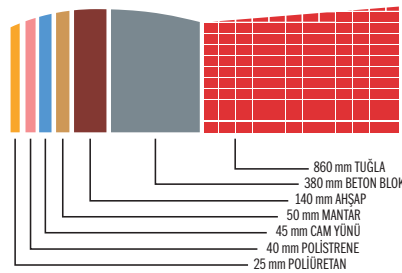

Poliüretanın diğer izolasyon maddelerine göre karşılaştırması